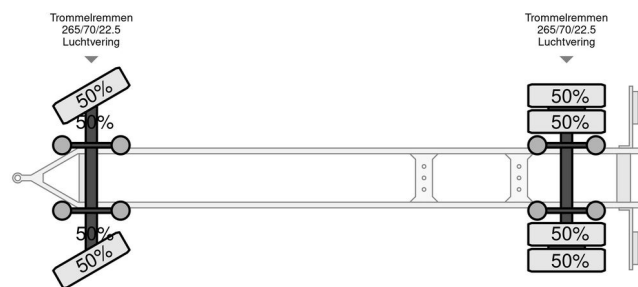

Jumbo MV 200

INFORMAÇÃO GERAL

Marca	Jumbo
Tipo	MV 200
Ano	2007
Construção	

INFORMAÇÃO TÉCNICA

Primeira data de registo	30-06-2007
Placa de carro	LFJ-32-G

Jumbo MV 200

Referentienummer: LFJ32G

ACESSÓRIOS

DESCRIÇÃO