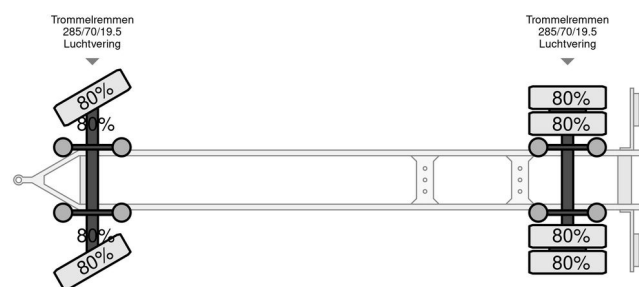

Jumbo MV200E

INFORMAÇÃO GERAL

Marca	Jumbo
Tipo	MV200E
Ano	2012
Construção	

INFORMAÇÃO TÉCNICA

Primeira data de registo	31-05-2012
Placa de carro	90-WJ-JG
Peso	6.580 kg
Capacidade de carga	13.420 kg
Peso bruto	20.000 kg
Distância entre eixos	585
Comprimento	935 cm
Largura	255 cm

Jumbo MV200E

Referentienummer: 90WJ.JG

ACESSÓRIOS

DESCRIÇÃO

3 lagen voor varkens
2 lagen voor zeugen
Klapvloeren
Lengte van opbouw 7.30m