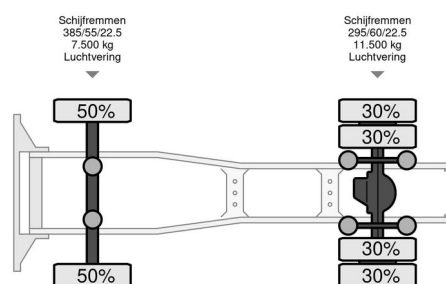

MAN L 2007.46.001 - 2016 - Euro 6

INFORMAÇÃO GERAL

Marca	MAN
Tipo	L 2007.46.001 - 2016 - Euro 6
Ano	2016
Quilometragem	915.936 km
Construção	
Classe de emissão	6

INFORMAÇÃO TÉCNICA

Primeira data de registo	30-03-2016
Placa de carro	98-BHB-4
Combustível	Diesel
Transmissão	Automático
Configuração do eixo	4x2
Peso	7.939 kg
Capacidade de carga	11.061 kg
Peso bruto	19.000 kg
Contagem de cilindros	6
Distância entre eixos	360
Comprimento	600 cm
Largura	255 cm
Altura	378 cm

ACESSÓRIOS

MAN TGX L 2007.46.001 - 2016 - Euro 6

4x2

Referentienummer: 98BHB4

DESCRIÇÃO

Hef schotel, Bassbox, Dubbele brandstof tank 500ltr p.s,