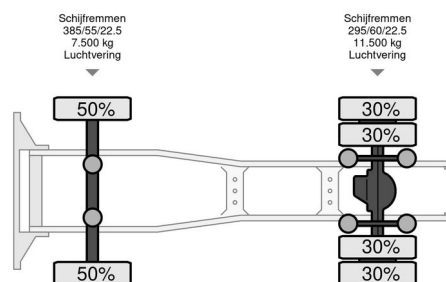

MAN L 2007.46.001

INFORMAÇÃO GERAL

Marca	MAN
Tipo	L 2007.46.001
Ano	2016
Quilometragem	915.936 km
Construção	
Classe de emissão	6

INFORMAÇÃO TÉCNICA

Primeira data de registo	30-03-2016
Placa de carro	98-BHB-4
Combustível	Diesel
Transmissão	Automático
Configuração do eixo	4x2
Peso	7.939 kg
Capacidade de carga	11.061 kg
Peso bruto	19.000 kg
Contagem de cilindros	6
Potência kw	324
Potência hp	440
Distância entre eixos	360
Comprimento	600 cm
Largura	255 cm
Altura	378 cm

ACESSÓRIOS

MAN TGX L 2007.46.001

4x2

Referentienummer: 98BHB4

DESCRIÇÃO

Danos: nenhum