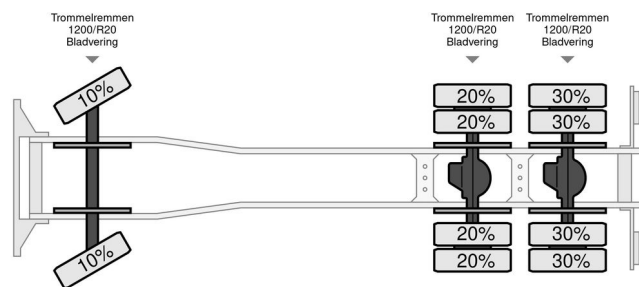

Mercedes-Benz

INFORMAÇÃO GERAL

Marca	Mercedes-Benz
Ano	1981
Quilometragem	388.249 km
Construção	

INFORMAÇÃO TÉCNICA

Primeira data de registo	01-05-1981
Combustível	Diesel
Transmissão	Manual
Configuração do eixo	6x4
Peso	14.000 kg
Capacidade de carga	22.000 kg
Peso bruto	36.000 kg
Contagem de cilindros	10

Mercedes-Benz SK 2632

6x4

ACESSÓRIOS

DESCRIÇÃO

Danos: nenhum