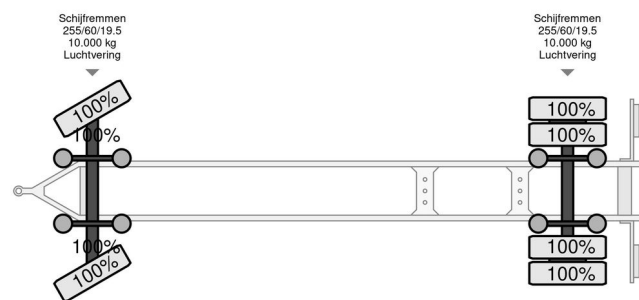

Pezzaioli RBA22 ER - Brand new!

INFORMAÇÃO GERAL

Marca	Pezzaioli
Tipo	RBA22 ER - Brand new!
Ano	2024
Construção	

INFORMAÇÃO TÉCNICA

Placa de carro	06-WLJ-3
Peso	6.000 kg
Capacidade de carga	14.000 kg
Peso bruto	20.000 kg
Distância entre eixos	540
Comprimento	720 cm
Largura	255 cm
Altura	400 cm

COMPANJEN

Pezzaioli N/A RBA22 ER - Brand new!

Referentienummer: 06WLJ3

ACESSÓRIOS

DESCRIÇÃO

Nieuwe Pezzaioli aanhanger, 2 schuifhekken, met binnendeur voor de veiligheid. links en rechts ventilatoren, voorzien van drinkbakken.

Binnen hoogte 2.75 ook geschikt voor paarden