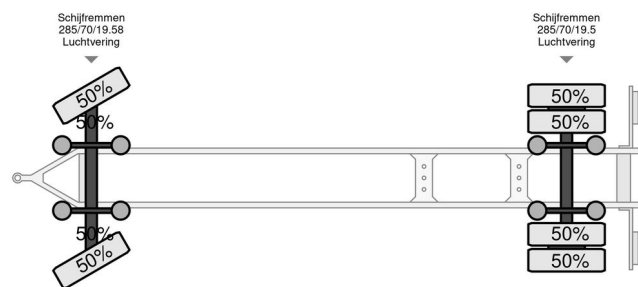

Pezzaioli RBA 22 - 2014 - Livestock transport - 3 Floors

INFORMAÇÃO GERAL

Marca	Pezzaioli
Tipo	RBA 22 - 2014 - Livestock transport - 3 Floors
Ano	2014
Construção	

INFORMAÇÃO TÉCNICA

Primeira data de registo	24-07-2014
Peso	9.300 kg
Capacidade de carga	20.000 kg
Peso bruto	29.300 kg
Comprimento	905 cm
Largura	255 cm
Altura	400 cm

Pezzaioli RBA 22 - 2014 - Livestock transport - 3 Floors

ACESSÓRIOS

DESCRIÇÃO

Lengte van bak 7.20mtr
 doorlaad systeem, onafhankelijke vloeren
 prijs compleet met Scania € 147.500,-