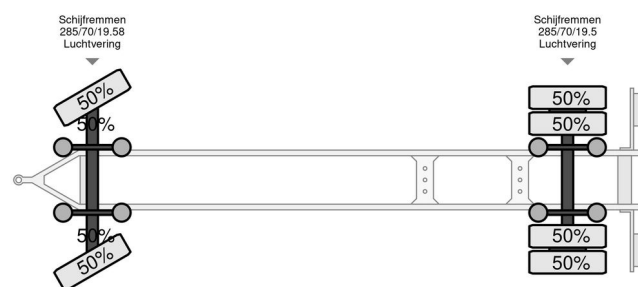

Pezzaioli RBA 22

ACESSÓRIOS

DESCRIÇÃO

Danos: nenhum