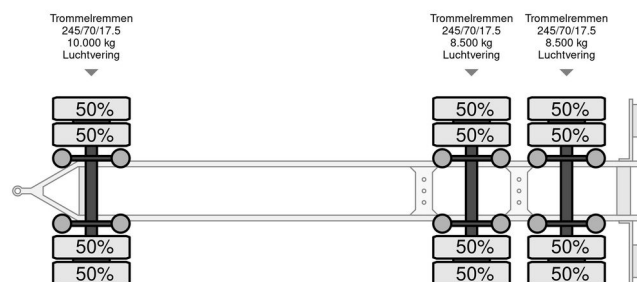

ACESSÓRIOS

DESCRIÇÃO

opbouw lengte 8.20m
Type 2