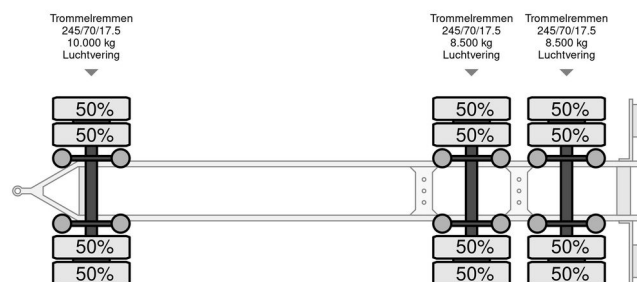

Pezzaioli RBA 31 - 2002 - 3 Floors - Livestock transport

INFORMAÇÃO GERAL

Marca	Pezzaioli
Tipo	RBA 31 - 2002 - 3 Floors - Livestock transport
Ano	2002
Construção	

INFORMAÇÃO TÉCNICA

Primeira data de registo	24-09-2002
Placa de carro	WG-JD-19
Peso	8.920 kg
Capacidade de carga	18.080 kg
Peso bruto	27.000 kg
Distância entre eixos	605
Comprimento	820 cm
Largura	251 cm
Altura	400 cm

Pezzaioli RBA 31 - 2002 - 3 Floors - Livestock transport

Referentienummer: WGJD19

ACESSÓRIOS

DESCRIÇÃO

opbouw lengte 8.20m
Type 2