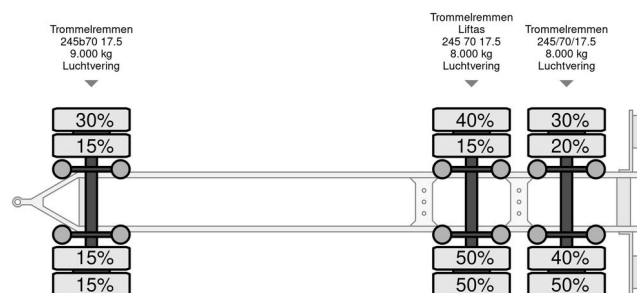

Pezzaioli RBA

Referentienummer: 47WLHN

ACESSÓRIOS

DESCRIÇÃO

Danos: nenhum