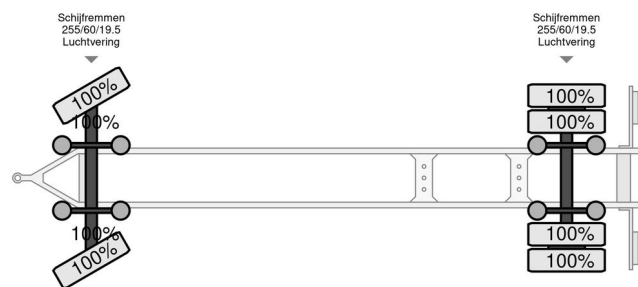

Pezzaioli RBA22 ER

INFORMAÇÃO GERAL

Marca	Pezzaioli
Tipo	RBA22 ER
Ano	2024
Construção	

INFORMAÇÃO TÉCNICA

Peso	6.000 kg
Capacidade de carga	20.000 kg
Peso bruto	26.000 kg
Comprimento	7.600 cm
Largura	2.550 cm
Altura	3.800 cm

Pezzaioli RBA22 ER

ACESSÓRIOS

DESCRIÇÃO

Nieuwe Pezzaioli aanhanger, 2 schuifhekken, met binnendeur voor de veiligheid. links en rechts ventilatoren, voorzien van drinkbakken.