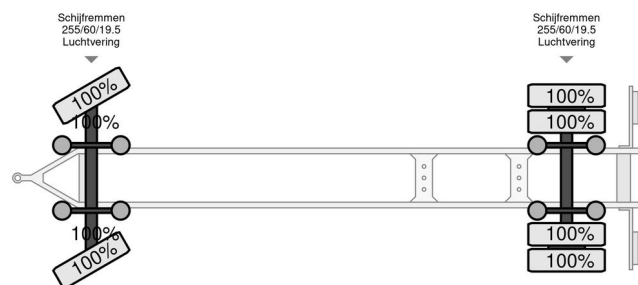

## Pezzaioli RBA22 ER - New - 1 Floor - Cattle transport - Pezzaioli

### INFORMAÇÃO GERAL

Marca	Pezzaioli
Tipo	RBA22 ER - New - 1 Floor - Cattle transport - Pezzaioli
Ano	2024
Construção	

### INFORMAÇÃO TÉCNICA

Peso	6.000 kg
Capacidade de carga	20.000 kg
Peso bruto	26.000 kg
Comprimento	7.600 cm
Largura	2.550 cm
Altura	3.800 cm

Pezzaioli RBA22 ER - New - 1 Floor - Cattle transport - Pezzaioli