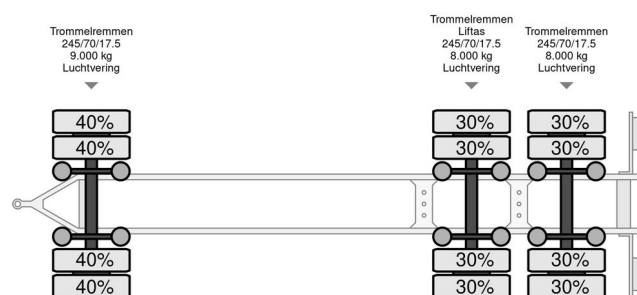

ACESSÓRIOS

DESCRIÇÃO

3 lagen schapen, 2 lagen voor koeien,
Mooie aanhanger voor landbouwverkeer