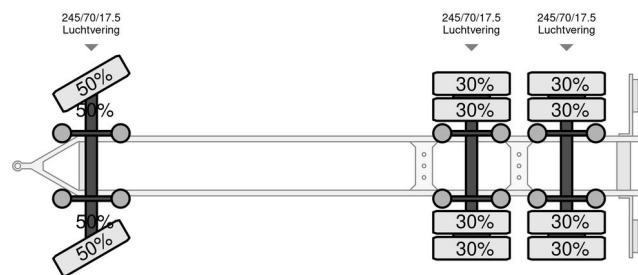

ACESSÓRIOS

DESCRIÇÃO

17m2
18m2