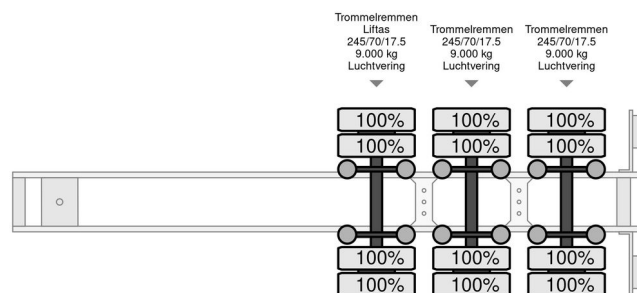

Pezzaioli SBA 31 - 2024 - Pezzaioli - Livestock transport

INFORMAÇÃO GERAL

Marca	Pezzaioli
Tipo	SBA 31 - 2024 - Pezzaioli - Livestock transport
Ano	2024
Construção	

INFORMAÇÃO TÉCNICA

Placa de carro	OV-95-GB
Peso	13.000 kg
Capacidade de carga	26.000 kg
Peso bruto	39.000 kg
Distância entre eixos	919
Comprimento	1.394 cm
Largura	255 cm
Altura	400 cm

Pezzaioli SBA 31 - 2024 - Pezzaioli - Livestock transport

Referentienummer: OV95GB

ACESSÓRIOS

DESCRIÇÃO

2 lagen koeien, drinkbakken zijn van de buitenkant schoon te maken via deurtje