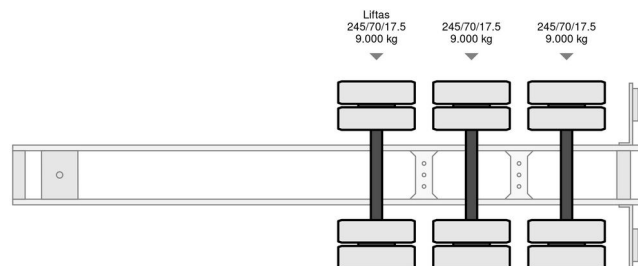

ACESSÓRIOS

DESCRIÇÃO

Danos: nenhum