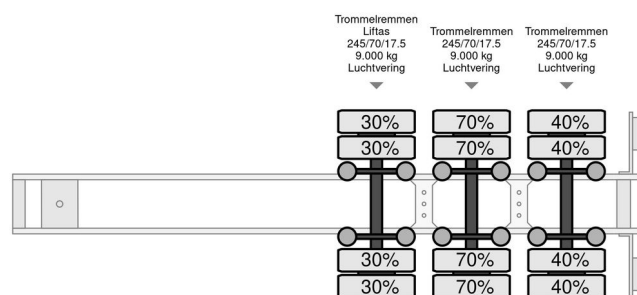

ACESSÓRIOS

DESCRIÇÃO

Danos: nenhum