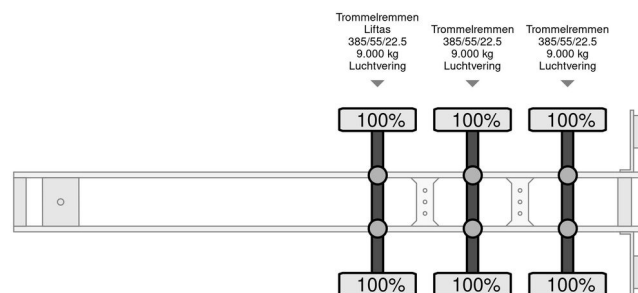

Pezzaioli SBA 63 - NEW Livestock transport

INFORMAÇÃO GERAL

Marca	Pezzaioli
Tipo	SBA 63 - NEW Livestock transport
Ano	2024
Construção	

INFORMAÇÃO TÉCNICA

Placa de carro	OV-68-LJ
Peso	11.000 kg
Capacidade de carga	28.000 kg
Peso bruto	39.000 kg
Distância entre eixos	909
Comprimento	1.385 cm
Largura	255 cm
Altura	400 cm

COMPANJEN

Pezzaioli SBA 63 - NEW Livestock transport

Referentienummer: OV68LJ

ACESSÓRIOS

DESCRIÇÃO

2 lagen koeien, lange oloop voor 2e vloer, hydraulische vergrendeling, verwarmd water.