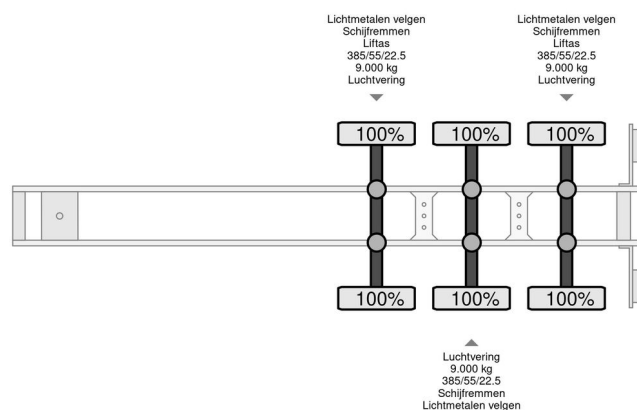

### INFORMAÇÃO TÉCNICA

Peso	10.000 kg
Capacidade de carga	29.000 kg
Peso bruto	39.000 kg
Distância entre eixos	9.040
Comprimento	1.400 cm
Largura	2.550 cm
Altura	4.000 cm

Pezzaioli SBA 63 S - NEW