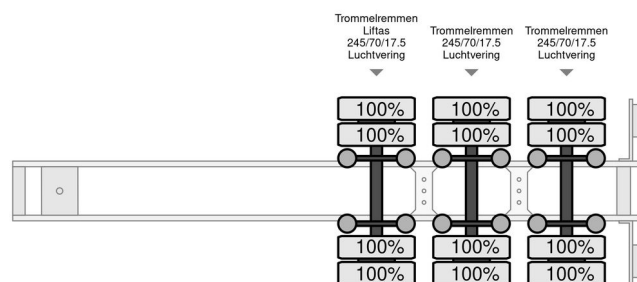

ACESSÓRIOS

DESCRIÇÃO

3 Lagen voor varkens, biggen zeugen, kalveren
2 lagen koeien
Pallet deur