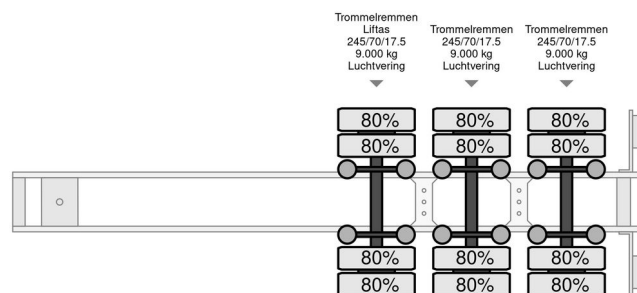

ACESSÓRIOS

DESCRIÇÃO

Danos: nenhum