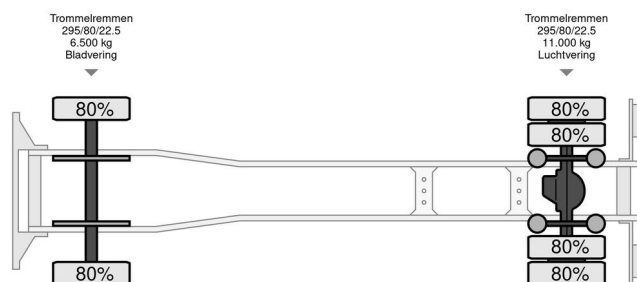

Scania 92M - Effer Kraan

INFORMAÇÃO GERAL

Marca	Scania
Tipo	92M - Effer Kraan
Ano	1986
Quilometragem	21.520 km
Construção	

INFORMAÇÃO TÉCNICA

Primeira data de registo	04-11-1986
Placa de carro	BT-62-KH
Combustível	Diesel
Transmissão	Manual
Configuração do eixo	4x2
Peso	9.220 kg
Capacidade de carga	8.280 kg
Peso bruto	17.500 kg
Marca de torneira	Effer
Tipo de guindaste	7600/23
Ano de fabrico do guindaste	1990
Posição do guindaste	Atrás da cabina

Scania 92M - Effer Kraan

4x2

Referentienummer: BT62KH

ACESSÓRIOS

DESCRIÇÃO