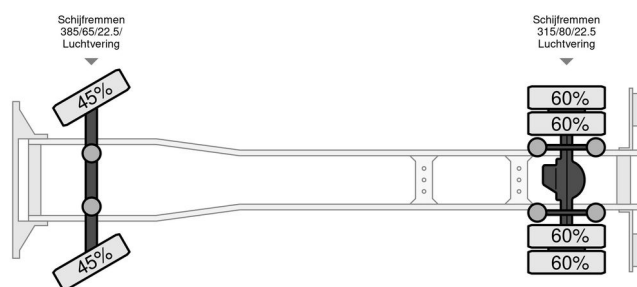

DESCRIÇÃO

Danos: nenhum