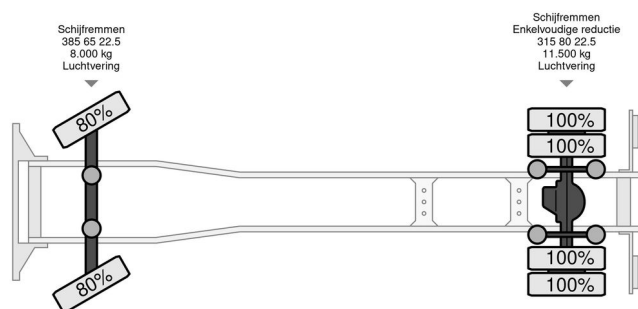

ACESSÓRIOS

DESCRIÇÃO

Bak lengte 6.50
Tank 700ltr