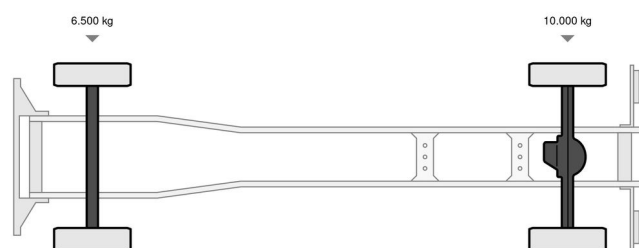

ACESSÓRIOS

DESCRIÇÃO

Beide Scania's zijn geheel gerestaureerd.
Voor oldtimers: Scania LS76, 140, 142, 143
Volvo F7, F10, F12, N88, N10
Bekijk onze actuele voorraad op www.companjen.nl