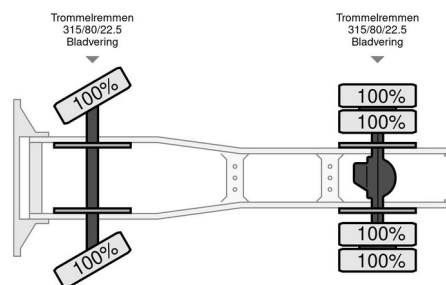

ACESSÓRIOS

DESCRIÇÃO

Geheel gerestaureerd, Scania is in nieuwstaat
Een plaatje!
meer Oldtimers zien? kijk op www.companjen.nl