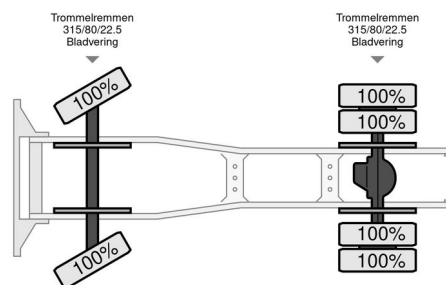

Scania LB 140

INFORMAÇÃO GERAL

Marca	Scania
Tipo	LB 140
Ano	1975
Quilometragem	863.249 km
Construção	

INFORMAÇÃO TÉCNICA

Primeira data de registo	01-01-1975
Combustível	Diesel
Transmissão	Manual
Configuração do eixo	4x2
Peso	7.220 kg
Potência kw	257
Potência hp	350
Distância entre eixos	340

Scania LB140 V8 LB 140

4x2

ACESSÓRIOS

DESCRIÇÃO

Geheel gerestaureerd, Scania is in nieuwstaat
Een plaatje!