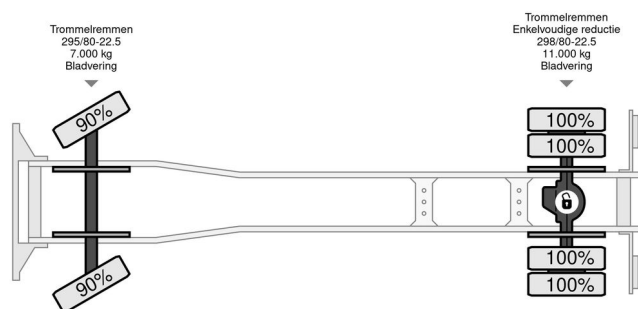

Scania P82M NIEUWSTAAT

INFORMAÇÃO GERAL

Marca	Scania
Tipo	P82M NIEUWSTAAT
Ano	1986
Quilometragem	594.519 km
Construção	

INFORMAÇÃO TÉCNICA

Primeira data de registo	30-06-1986
Placa de carro	BS-84-JH
Combustível	Diesel
Transmissão	Manual
Configuração do eixo	4x2
Peso	9.580 kg
Capacidade de carga	8.420 kg
Peso bruto	18.000 kg
Potência kw	155
Potência hp	211
Marca de torneira	hiab
Tipo de guindaste	090A
Ano de fabrico do guindaste	1994
Posição do guindaste	Atrás da cabina
Altura de elevação	5 cm

ACESSÓRIOS

Scania P82 P82M NIEUWSTAAT

4x2

Referentienummer: B584JH

DESCRIÇÃO

NIEUWSTAAT
geen 2e van te vinden.
alles werkt naar behoren
roterende grijpbak