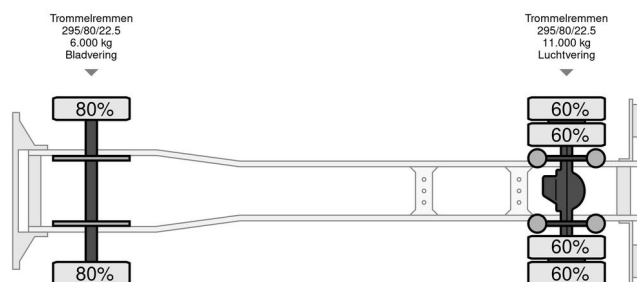

Scania P 82 M

INFORMAÇÃO GERAL

Marca	Scania
Tipo	P 82 M
Ano	1988
Quilometragem	709.891 km
Construção	

INFORMAÇÃO TÉCNICA

Primeira data de registo	28-03-1988
Placa de carro	BZ-69-YK
Combustível	Diesel
Transmissão	Manual
Configuração do eixo	4x2
Peso	9.440 kg
Capacidade de carga	7.560 kg
Peso bruto	17.000 kg
Contagem de cilindros	6
Potência kw	162
Potência hp	220
Distância entre eixos	540
Comprimento	955 cm
Largura	254 cm

ACESSÓRIOS

COMPANJEN

Scania PM 4X2 AL 60 100 P 82 M

Referentienummer: BZ69YK

DESCRIÇÃO

Monta-cargas: dhollandia, monta-cargas