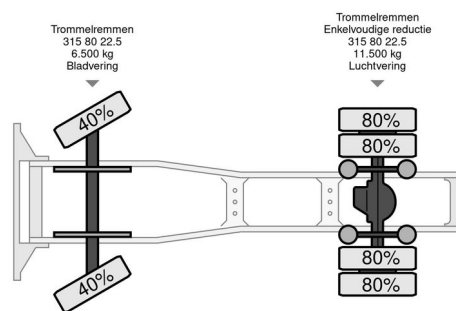

Scania 113M-360 Runs Like New

INFORMAÇÃO GERAL

Marca	Scania
Tipo	113M-360 Runs Like New
Ano	1999
Quilometragem	1.014.716 km
Construção	
Classe de emissão	1

INFORMAÇÃO TÉCNICA

Primeira data de registo	20-01-1999
Combustível	Diesel
Transmissão	Manual
Número de identificação do veículo	XLERA4X2A04294166
Configuração do eixo	4x2
Contagem de cilindros	6
Potência kw	265
Potência hp	360
Distância entre eixos	360

Scania R113-360 113M-360 Runs Like New

4x2

ACESSÓRIOS

DESCRIÇÃO

motor loopt als nieuw!