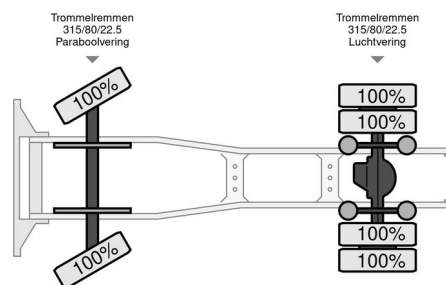

Scania R 142 MA - 1987 - Retarder - Oldtimer - Good Condtion.

INFORMAÇÃO GERAL

Marca	Scania
Tipo	R 142 MA - 1987 - Retarder - Oldtimer - Good Condtion.
Ano	1987
Quilometragem	1.001.761 km
Construção	

INFORMAÇÃO TÉCNICA

Primeira data de registo	16-09-1987
Combustível	Diesel
Transmissão	Manual
Configuração do eixo	4x2
Capacidade de carga	19.500 kg
Contagem de cilindros	8
Potência kw	287
Potência hp	390
Distância entre eixos	360

Scania R142-V8 R 142 MA - 1987 - Retarder - Oldtimer - Good Condtion. 4x2

ACESSÓRIOS

DESCRIÇÃO

Danos: nenhum