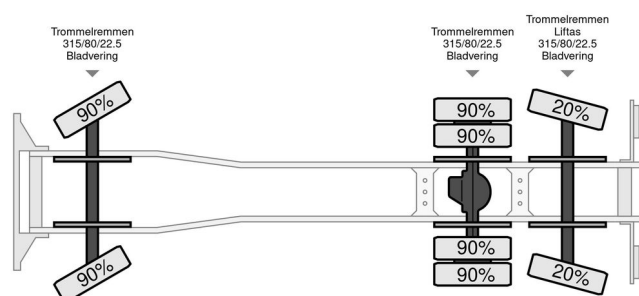

Scania R142 6x2 -3 side Tipper- Heila Crane type HL7500 serieno H-2409/87

INFORMAÇÃO GERAL

Marca	Scania
Tipo	R142 6x2 -3 side Tipper- Heila Crane type HL7500 serieno H-2409/87
Ano	1987
Quilometragem	447.704 km
Construção	

INFORMAÇÃO TÉCNICA

Primeira data de registo	16-03-2025
Combustível	Diesel
Transmissão	Manual
Número de identificação do veículo	XLERH4X2Z04263473
Configuração do eixo	6x2
Peso	11.185 kg
Capacidade de carga	2.400 kg
Peso bruto	13.585 kg
Contagem de cilindros	8
Potência kw	287
Potência hp	390
Comprimento	856 cm
Largura	255 cm
Altura	320 cm

ACESSÓRIOS

Scania R142-V8 R142 6x2 -3 side Tipper- Heila Crane type HL7500 serie...

DESCRIÇÃO