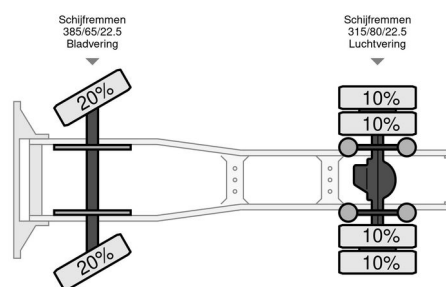

Scania 164-480 - 2004 - Retarder

INFORMAÇÃO GERAL

Marca	Scania
Tipo	164-480 - 2004 - Retarder
Ano	2004
Quilometragem	605.235 km
Construção	
Classe de emissão	3

INFORMAÇÃO TÉCNICA

Primeira data de registo	08-11-2004
Combustível	Diesel
Transmissão	Manual
Configuração do eixo	4x2
Peso	7.940 kg
Capacidade de carga	18.000 kg
Peso bruto	25.940 kg
Potência kw	353
Potência hp	480
Distância entre eixos	370

COMPANJEN

Scania R164-480 164-480 - 2004 - Retarder

4x2

ACESSÓRIOS

DESCRIÇÃO

Dubbele brandstof tank 2x 600ltr