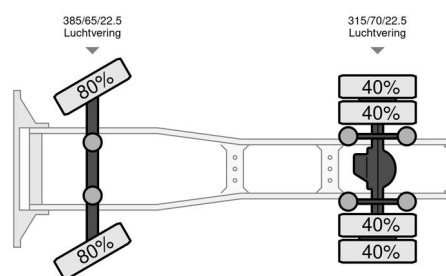

ACESSÓRIOS

- Controle de cruzeiro adaptativo

DESCRIÇÃO

Prachtig mooie auto, direct inzetbaar
Kipper hydraulic
PTO - Walking floor