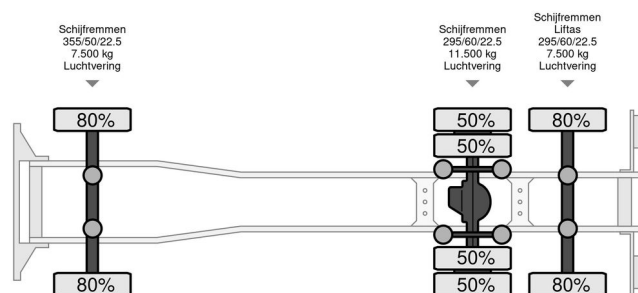

COMPANJEN

Scania R450 R450 - 2019 - Euro 6 - BDF - Retarder

6x2

Referentienummer: 31BZS5