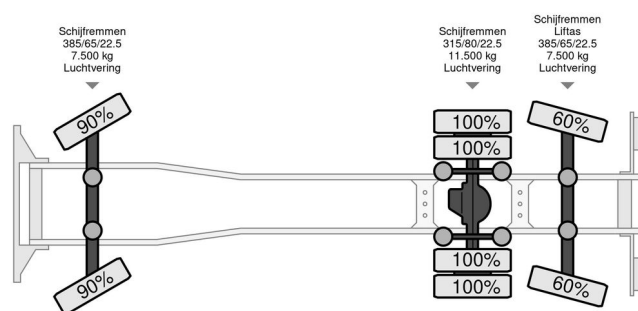

Scania R450

INFORMAÇÃO GERAL

Marca	Scania
Tipo	R450
Ano	2021
Quilometragem	531.611 km
Construção	
Classe de emissão	6

INFORMAÇÃO TÉCNICA

Primeira data de registo	13-10-2021
Combustível	Diesel
Transmissão	Automático
Configuração do eixo	6x2
Potência kw	331
Potência hp	450
Distância entre eixos	475

6x2

ACESSÓRIOS

DESCRIÇÃO