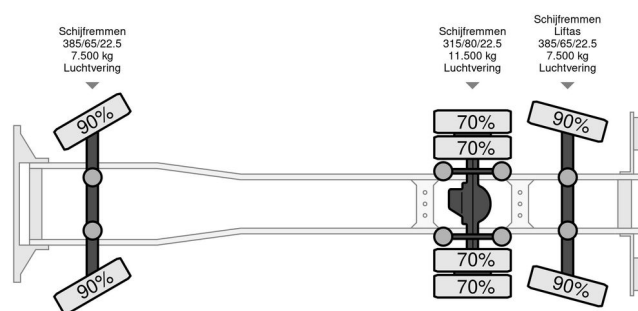

Scania R450

INFORMAÇÃO GERAL

Marca	Scania
Tipo	R450
Ano	2021
Quilometragem	539.378 km
Construção	
Classe de emissão	6

INFORMAÇÃO TÉCNICA

Primeira data de registo	13-10-2021
Combustível	Diesel
Transmissão	Automático
Configuração do eixo	6x2
Peso	9.755 kg
Potência kw	331
Potência hp	450
Distância entre eixos	475

Scania R450 R450

6x2

ACESSÓRIOS

DESCRIÇÃO