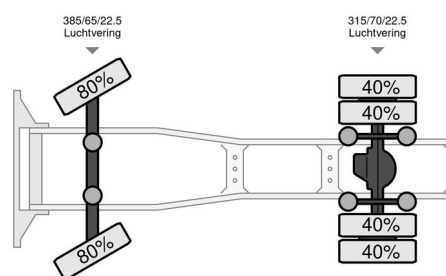

Scania R450

INFORMAÇÃO GERAL

Marca	Scania
Tipo	R450
Ano	2021
Quilometragem	538.569 km
Construção	
Classe de emissão	6

INFORMAÇÃO TÉCNICA

Primeira data de registo	04-01-2021
Combustível	Diesel
Transmissão	Automático
Configuração do eixo	4x2
Peso	8.210 kg
Capacidade de carga	21.000 kg
Peso bruto	29.210 kg
Contagem de cilindros	6
Potência kw	331
Potência hp	450
Distância entre eixos	380

COMPANJEN

Scania R450 R450

4x2

ACESSÓRIOS

- Controle de cruzeiro adaptativo

DESCRIÇÃO

Prachtig mooie auto, direct inzetbaar
Kipper hydraulic
PTO - Walking floor