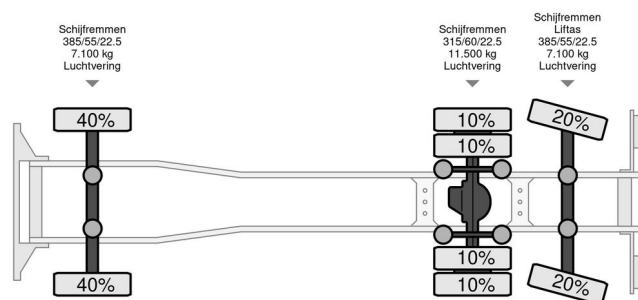

### INFORMAÇÃO TÉCNICA

Primeira data de registo	25-04-2006
Placa de carro	59-BHH-4
Combustível	Diesel
Transmissão	Automático
Configuração do eixo	6x2
Peso	11.260 kg
Capacidade de carga	14.440 kg
Peso bruto	25.700 kg
Contagem de cilindros	8
Potência kw	368
Potência hp	500
Distância entre eixos	585
Comprimento	980 cm
Largura	255 cm

### ACESSÓRIOS

COMPANJEN

Scania R500 V8 R500 - 2006 - Retarder - Pezzaioli

6x2

Referentienummer: 59BHH4

### DESCRIÇÃO

Lengte van veebak 7.20mtr  
 Pezzaioli opbouw