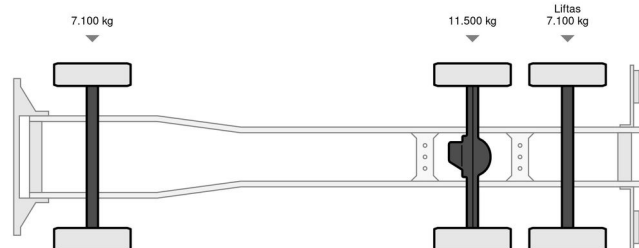

DESCRIÇÃO

Prijs compleet met aanhanger € 47.500,-