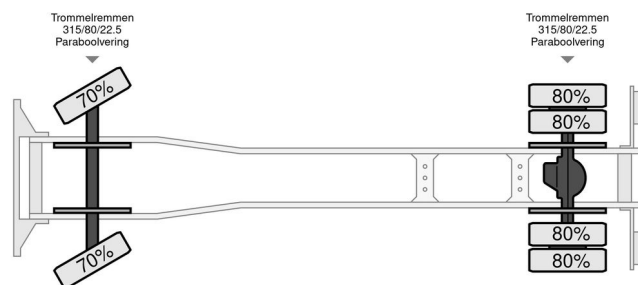

Volvo F12-20 - 1986 - Horse transport - Oldtimer

INFORMAÇÃO GERAL

Marca	Volvo
Tipo	F12-20 - 1986 - Horse transport - Oldtimer
Ano	1986
Quilometragem	344.146 km
Construção	

INFORMAÇÃO TÉCNICA

Primeira data de registo	18-12-1986
Combustível	Diesel
Transmissão	Manual
Número de identificação do veículo	4078
Configuração do eixo	4x2
Peso	11.415 kg
Capacidade de carga	8.585 kg
Peso bruto	20.000 kg
Contagem de cilindros	6
Potência kw	265
Potência hp	360
Distância entre eixos	560
Comprimento	945 cm
Largura	250 cm
Altura	400 cm

ACESSÓRIOS

Volvo F 12 F12-20 - 1986 - Horse transport - Oldtimer

4x2

DESCRIÇÃO

Lengte van bak is 740
Paardenbak