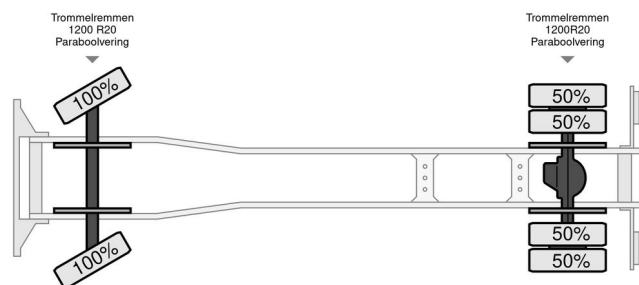

Volvo F 12 - 360, 1984 - Oldtimer Chassis Cabine

INFORMAÇÃO GERAL

Marca	Volvo
Tipo	F 12 - 360, 1984 - Oldtimer Chassis Cabine
Ano	1984
Quilometragem	292.650 km
Construção	

INFORMAÇÃO TÉCNICA

Combustível	Diesel
Transmissão	Manual
Número de identificação do veículo	YV2H2A3A6FB042330
Configuração do eixo	4x2
Peso	8.500 kg
Capacidade de carga	19.000 kg
Peso bruto	27.500 kg
Contagem de cilindros	6
Potência kw	265
Potência hp	360
Distância entre eixos	490

Volvo F 12.360 F 12 - 360, 1984 - Oldtimer Chassis Cabine

4x2

ACESSÓRIOS

DESCRIÇÃO

Prachtige harde auto