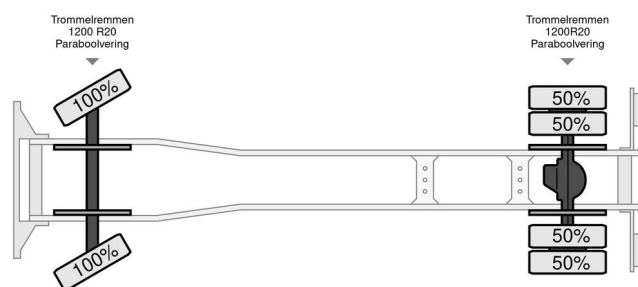

Volvo F 12

INFORMAÇÃO GERAL

Marca	Volvo
Tipo	F 12
Ano	1984
Quilometragem	292.650 km
Construção	

INFORMAÇÃO TÉCNICA

Combustível	Diesel
Transmissão	Manual
Número de identificação do veículo	YV2H2A3A6FB042330
Configuração do eixo	4x2
Peso	8.500 kg
Capacidade de carga	19.000 kg
Peso bruto	27.500 kg
Contagem de cilindros	6
Potência kw	265
Potência hp	360
Distância entre eixos	490

Volvo F 12.360 F 12

4x2

ACESSÓRIOS

DESCRIÇÃO

Prachtige harde auto