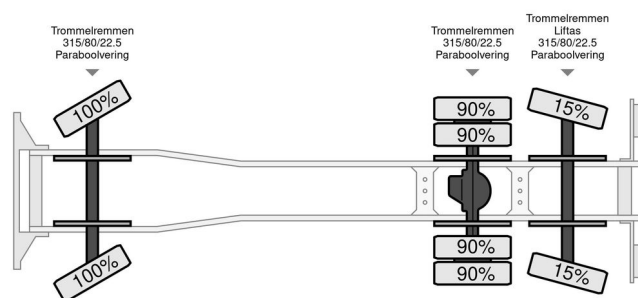

Volvo Volvo F12-400 Vuilniswagen - Oldtimer

INFORMAÇÃO GERAL

Marca	Volvo
Tipo	Volvo F12-400 Vuilniswagen - Oldtimer
Ano	1989
Construção	

INFORMAÇÃO TÉCNICA

Primeira data de registo	16-03-2025
Combustível	Diesel
Transmissão	Manual
Número de identificação do veículo	YV2H2B4A6KB444833
Configuração do eixo	6x2
Peso	12.000 kg
Capacidade de carga	24.000 kg
Peso bruto	36.000 kg
Potência kw	294
Potência hp	400

Volvo F 12.400 Volvo F12-400 Vuilniswagen - Oldtimer

6x2

ACESSÓRIOS

DESCRIÇÃO

Vuilnis opbouw: Bergom