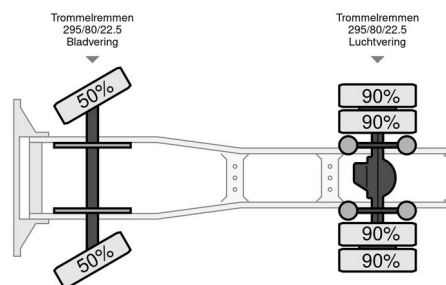

Volvo F16 - 485 - 1989 - Oldtimer

INFORMAÇÃO GERAL

| | |
|---------------|-----------------------------|
| Marca | Volvo |
| Tipo | F16 - 485 - 1989 - Oldtimer |
| Ano | 1989 |
| Quilometragem | 763.778 km |
| Construção | |

INFORMAÇÃO TÉCNICA

| | |
|--------------------------|------------|
| Primeira data de registo | 04-01-1989 |
| Combustível | Diesel |
| Transmissão | Manual |
| Configuração do eixo | 4x2 |
| Contagem de cilindros | 6 |
| Potência kw | 357 |
| Potência hp | 485 |
| Distância entre eixos | 340 |

Volvo F 16.485 F16 - 485 - 1989 - Oldtimer

4x2

ACESSÓRIOS

DESCRIÇÃO