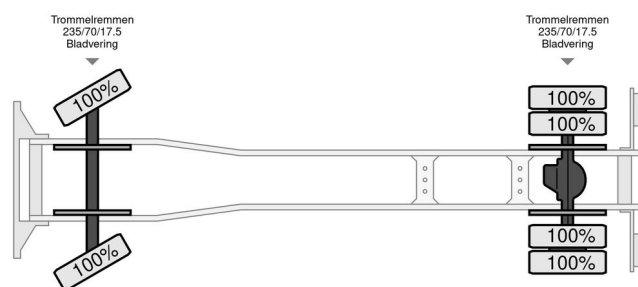

Volvo F 609

INFORMAÇÃO GERAL

Marca	Volvo
Tipo	F 609
Ano	1978
Quilometragem	189.496 km
Construção	

INFORMAÇÃO TÉCNICA

Primeira data de registo	31-08-1978
Combustível	Diesel
Transmissão	Manual
Configuração do eixo	4x2
Peso	4.340 kg
Capacidade de carga	9.000 kg
Peso bruto	13.340 kg
Potência kw	74
Potência hp	100
Distância entre eixos	300

Volvo F 6 F 609

4x2

ACESSÓRIOS

DESCRIÇÃO

Danos: nenhum