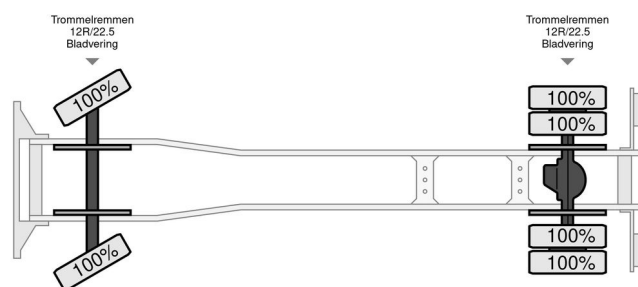

ACESSÓRIOS

DESCRIÇÃO

Zit een kraan bij, montage aan achterzijde, zie foto's
3-zijdige kiep mogelijkheid
Auto is in nieuw staat, voor de liefhebber.
onze actuele voorraad en oldtimers vind u op
www.companjen.nl