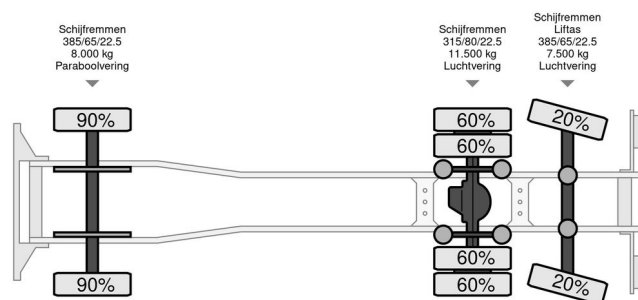

Volvo FH 12-460 Chassis Cabine

INFORMAÇÃO GERAL

Marca	Volvo
Tipo	FH 12-460 Chassis Cabine
Ano	2004
Quilometragem	999.999 km
Construção	
Classe de emissão	3

INFORMAÇÃO TÉCNICA

Primeira data de registo	23-11-2004
Placa de carro	BP-TG-34
Combustível	Diesel
Transmissão	Automático
Configuração do eixo	6x2
Peso	14.310 kg
Capacidade de carga	12.690 kg
Peso bruto	27.000 kg
Contagem de cilindros	6
Potência kw	338
Potência hp	460
Distância entre eixos	628
Comprimento	959 cm
Largura	255 cm

COMPANJEN

Volvo FH 12.460 FH 12-460 Chassis Cabine

6x2

Referentienummer: BPTG34

ACESSÓRIOS

DESCRIÇÃO