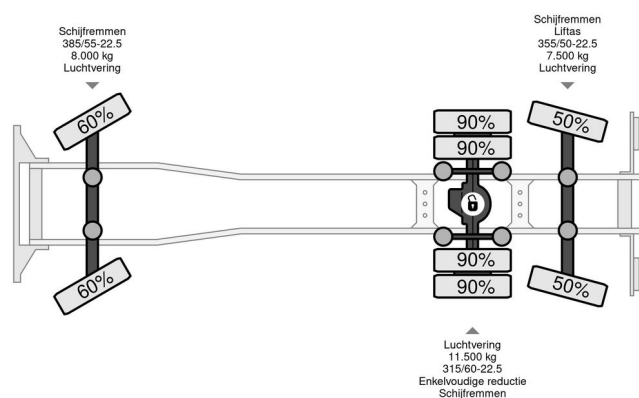

Volvo FH 500 EEV - 2011

INFORMAÇÃO GERAL

Marca	Volvo
Tipo	FH 500 EEV - 2011
Ano	2011
Quilometragem	859.000 km
Construção	
Classe de emissão	5

INFORMAÇÃO TÉCNICA

Primeira data de registo	12-05-2011
Placa de carro	BZ-FV-34
Combustível	Diesel
Transmissão	Automático
Configuração do eixo	6x2
Peso	15.245 kg
Capacidade de carga	14.255 kg
Peso bruto	29.500 kg
Contagem de cilindros	6
Distância entre eixos	597
Comprimento	925 cm
Largura	255 cm

ACESSÓRIOS

COMPANJEN

Volvo FH 13.500 FH 500 EEV - 2011

6x2

Referentienummer: BZ-FV34

DESCRIÇÃO

2 lagen koeien,
koel/verwarmen!!
open ventilatie